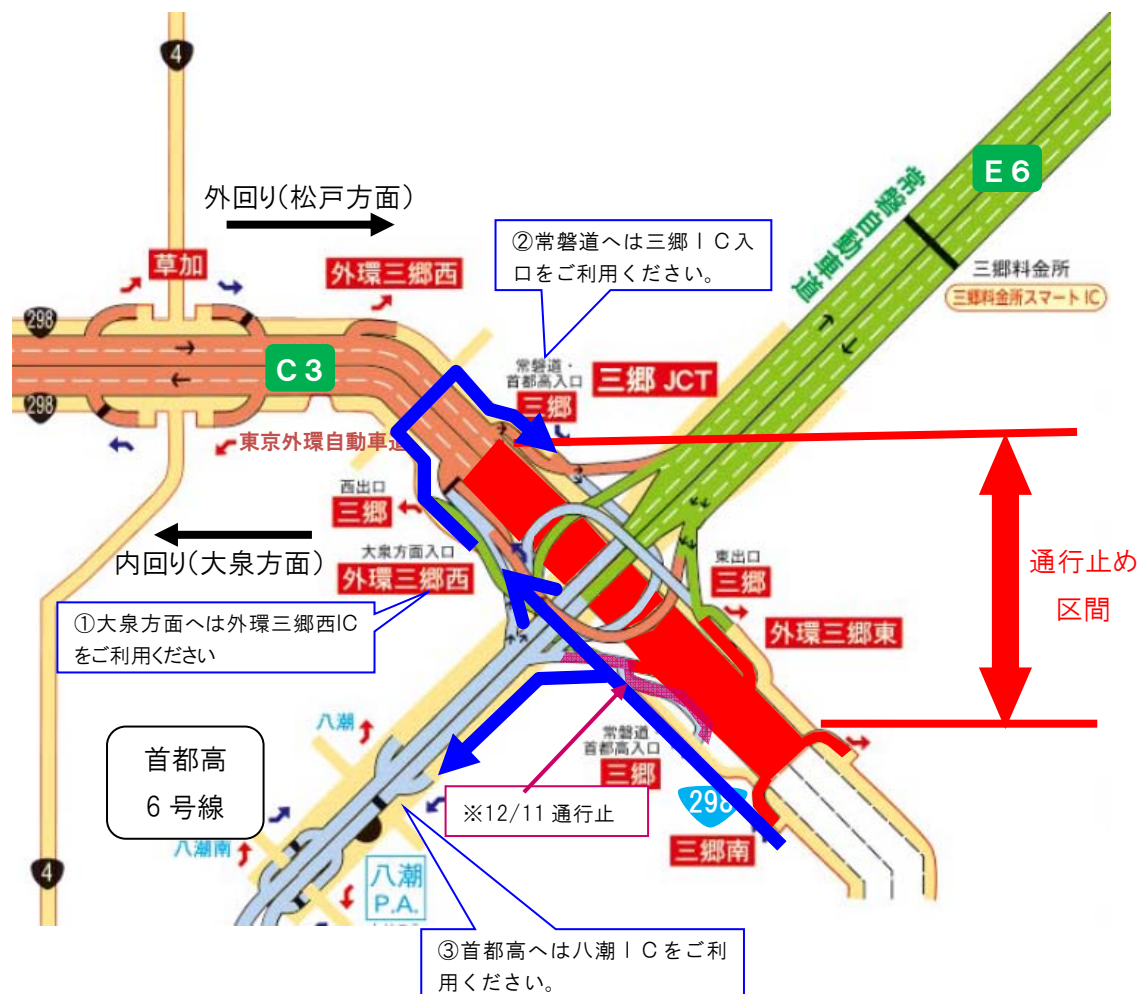

迂回路のご案内

①外環道(外回り)を松戸方面へご利用のお客さま

【12月11日(月)・12日(火)】

外環三郷西IC出口をご利用いただき、外環道に並走する一般国道 298 号へ迂回をお願いします。

迂回路のご案内

②-1 外環道(内回り)を三郷南ICからご利用のお客さま

【12月11日(月)】

①三郷南IC→大泉方面

外環道を三郷南ICから大泉方面へご利用されるお客さまは、一般国道 298 号へ迂回していただき、外環三郷西ICから外環道をご利用ください。(下図①)

②三郷南IC→常磐道方面

常磐自動車道をご利用されるお客さまは、一般国道 298 号へ迂回していただき、三郷IC入口よりご利用ください。(下図②)

③三郷南IC→首都高6号線方面

首都高6号線をご利用されるお客さまは、一般国道 298 号へ迂回していただき、八潮ICをご利用ください。(下図③)

《首都高6号線をご利用されるお客さまへ》

首都高でのランプ通行止めを伴う工事は、首都高速道路(株)のホームページをご確認ください。

http://www.shutoko.jp/traffic/control/blockinfo/ndata/20171204_0275/

迂回路のご案内

②-2 外環道(内回り)を三郷南ICからご利用のお客さま

【12月12日(火)】

①三郷南IC→大泉方面

外環道を三郷南ICから大泉方面へご利用されるお客さまは、一般国道 298 号へ迂回していただき、外環三郷西ICから外環道をご利用ください。(下図①)

【12月12日(火)】

①常磐道→松戸方面

常磐自動車道をご利用のお客さまは三郷IC東出口をご利用いただき、一般国道 298 号へ迂回をお願いします。(下図①)

②首都高6号線→松戸方面

首都高6号線をご利用のお客さまは三郷IC西出口をご利用いただき、一般国道 298 号へ迂回をお願いします。(下図②)

《首都高6号線をご利用されるお客さまへ》

首都高でのランプ通行止めを伴う工事は、首都高道路株式のホームページをご確認ください。