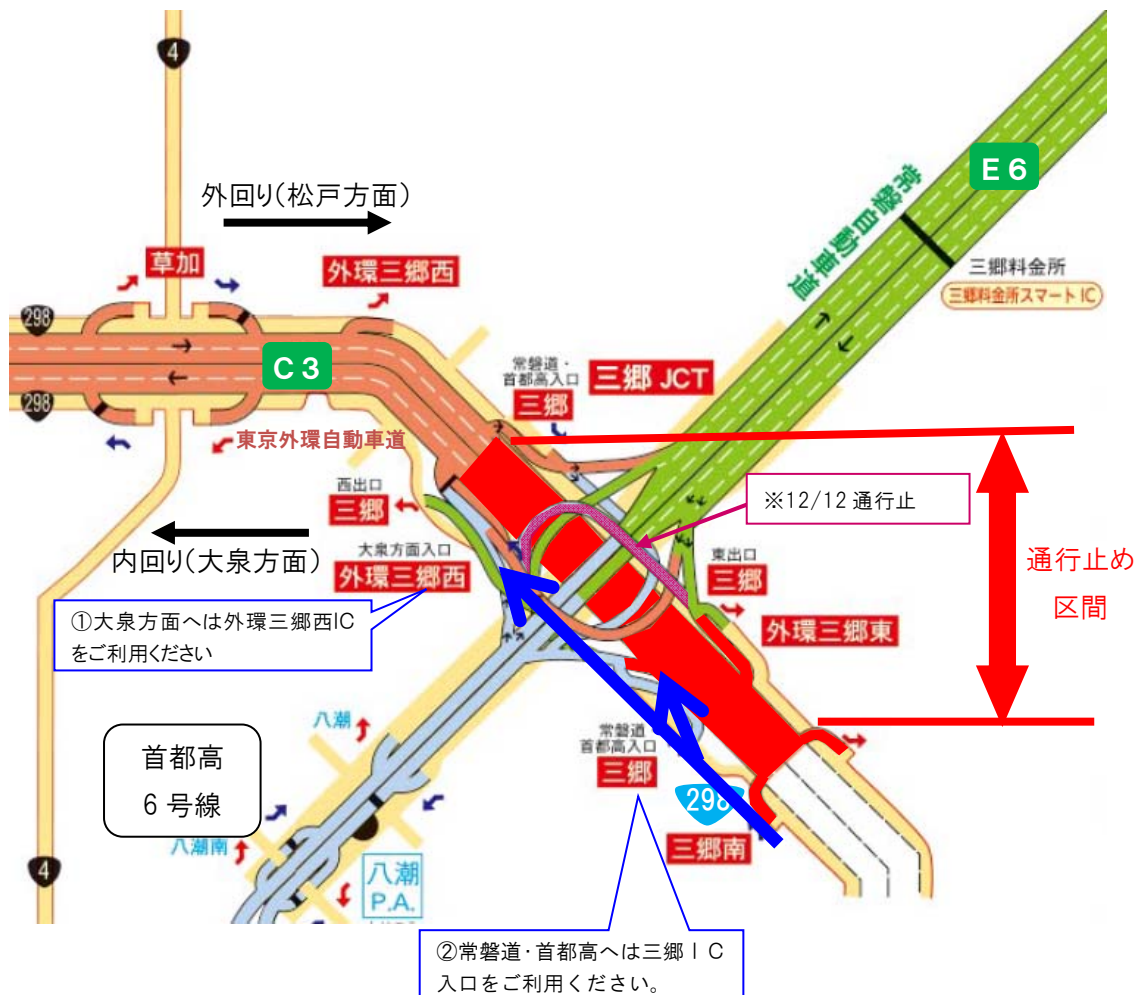

迂回路のご案内

②-2 外環道(内回り)を三郷南ICからご利用のお客さま

【12月12日(火)】

①三郷南IC→大泉方面

外環道を三郷南ICから大泉方面へご利用されるお客さまは、一般国道 298 号へ迂回していただき、外環三郷西ICから外環道をご利用ください。(下図①)

②三郷南IC→常磐道・首都高6号線方面

常磐自動車道及び首都高6号線をご利用されるお客さまは、一般国道 298 号へ迂回していただき、三郷IC入口よりご利用ください。(下図②)