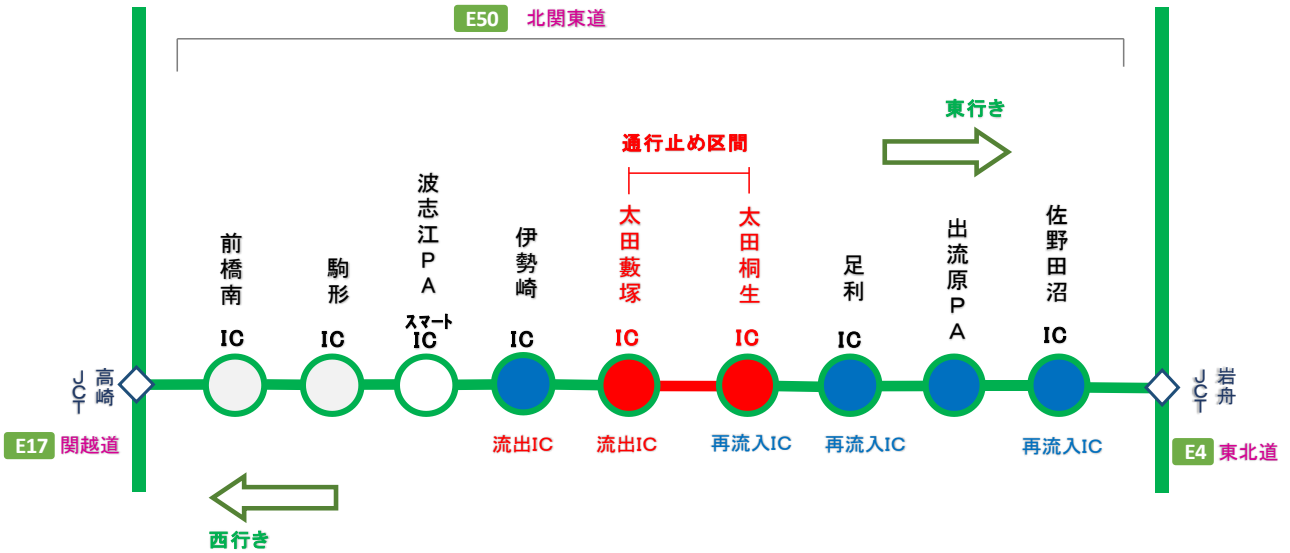

乗継料金調整について

○東行き(太田藪塚IC→太田桐生IC)の場合

○西行き(太田桐生IC→太田藪塚IC)の場合