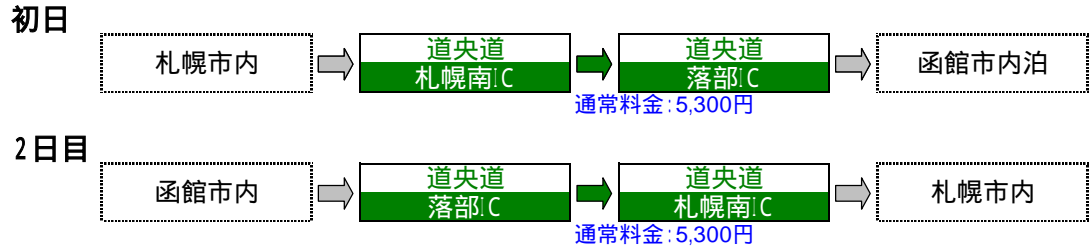

【ご利用例 その1】(普通車の場合)

通常料金 11,850円 春ワリチケット料金 6,950円 約4割お得
4,900円もお得!

【ご利用例 その2】(普通車の場合)

この日も高速道路乗り放題! 小樽へ、旭川へ・・・どこへ出掛けても高速道路は一定額!

通常料金 10,600円 春ワリチケット料金 6,950円 約3割お得
3,650円もお得!

「北海道春ワリチケット」は、北海道内の高速道路が3日間乗り放題になる商品です。観光などで途中で何度乗り降りしても一定額なので、とてもお得です。