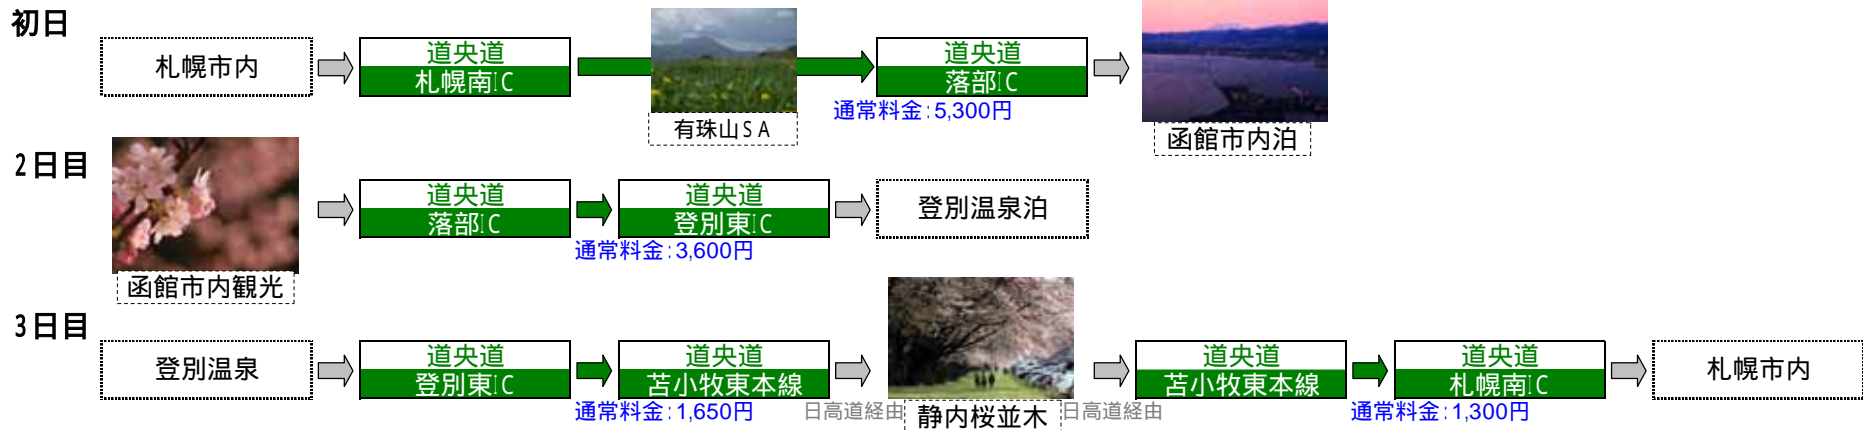

【ご利用例 その1】(普通車の場合)

通常料金 11,850円 春ワリチケット料金 6,950円 約4割お得
4,900円もお得!

【ご利用例 その2】(普通車の場合)

この日も高速道路乗り放題! 小樽へ、旭川へ・・・どこへ出掛けても高速道路は一定額!

通常料金 10,600円 春ワリチケット料金 6,950円 約3割お得
3,650円もお得!

「北海道春ワリチケット」は、北海道内の高速道路が3日間乗り放題になる商品です。観光などで途中で何度乗り降りしても一定額なので、とてもお得です。

掲載している写真は「NEXCO東日本 北海道の四季フォトコンテスト」の応募作品