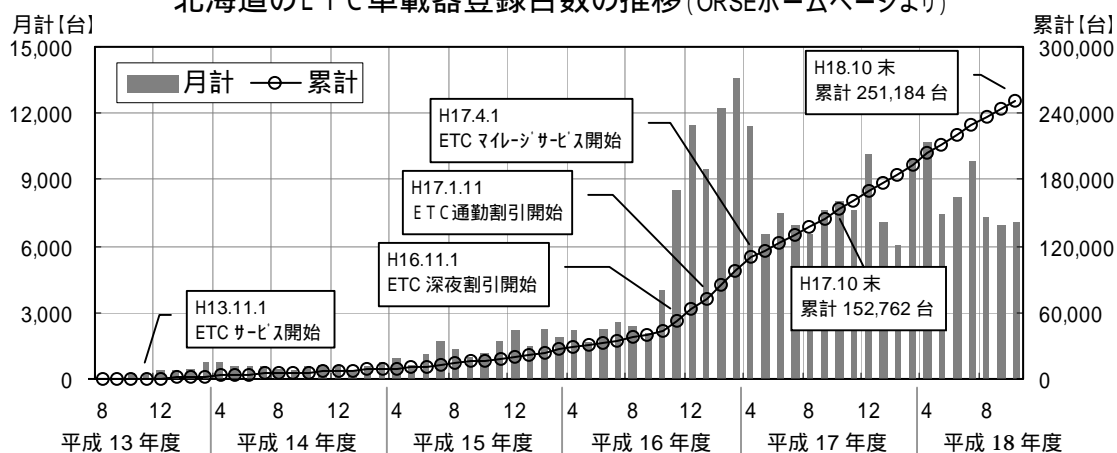

資料1

ETC車載器の登録台数が引き続き増加中！

平成18年10月末現在のETC車載器の登録台数(累計) 251,184台

- ・ 昨年10月末時点の累計152,762台から、1年間で約1.6倍となりました。
- ・ 最近の3ヶ月間(平成18年8月～平成18年10月)では、ETC車が約2万1千台も増えています。

北海道のETC車載器登録台数の推移 (ORSEホームページより)

ETCを利用されるお客様も増えています！

平成18年11月10日～16日のETC週平均利用率 52.6%

- ・ 昨年11月のETC平均利用率41.8%から、1年間で10.8%増加しました。
- ・ 11月のETC通行台数は1年前と比較して約1万5千台も増えました。

北海道のETC利用率の推移

資料2

北海道のETC利用率
(H18.11.10～H18.11.16の週平均)

高速道路全体(道内)のETC利用率

	通行台数		ETC 利用率
	ETC	全体	
平成18年11月10～16日の週間平均値	74,069台/日	140,852台/日	52.6%
平成17年11月の月間平均値	58,767台/日	140,606台/日	41.8%
平成16年11月の月間平均値	14,501台/日	137,923台/日	10.5%

道路別(道内)のETC利用率

道路名(区間)	通行台数		ETC 利用率
	ETC	全体	
道央道(国縫～札幌南)	22,308台/日	41,457台/日	53.8%
道央道(札幌～士別剣淵)	13,156台/日	25,067台/日	52.5%
札幌道(小樽～札幌西)	6,396台/日	12,662台/日	50.5%
札幌市内均一区間(札幌南～札幌西)	31,629台/日	60,543台/日	52.2%
道東道(千歳恵庭JCT～夕張)	581台/日	1,122台/日	51.8%
合計	74,069台/日	140,852台/日	52.6%