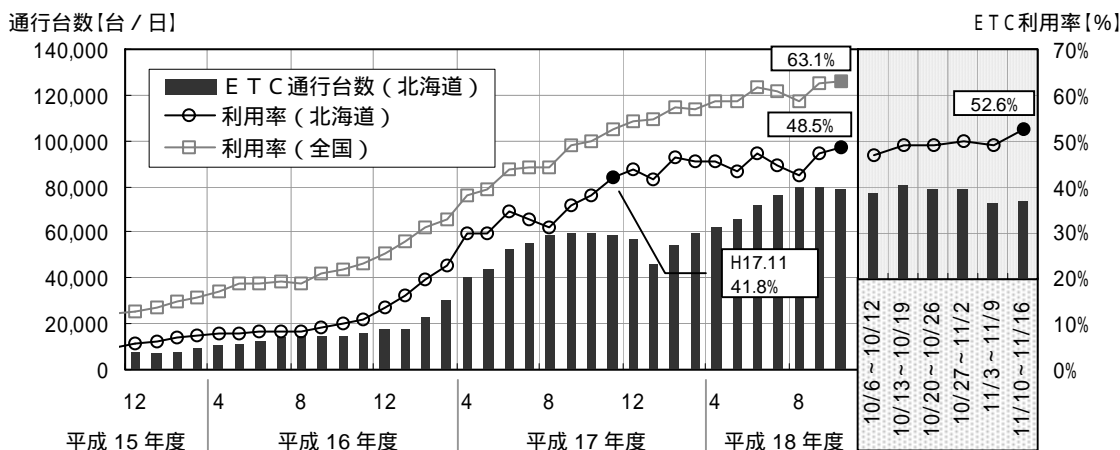

資料1

ETC車載器の登録台数が引き続き増加中！

平成18年10月末現在のETC車載器の登録台数(累計) 251,184台

- ・ 昨年10月末時点の累計152,762台から、1年間で約1.6倍となりました。
- ・ 最近の3ヶ月間(平成18年8月～平成18年10月)では、ETC車が約2万1千台も増えています。

北海道のETC車載器登録台数の推移 (ORSEホームページより)

ETCを利用されるお客様も増えています！

平成18年11月10日～16日のETC週平均利用率 52.6%

- ・ 昨年11月のETC平均利用率41.8%から、1年間で10.8%増加しました。
- ・ 11月のETC通行台数は1年前と比較して約1万5千台も増えました。

北海道のETC利用率の推移

資料2

北海道のETC利用率
(H18.11.10～H18.11.16の週平均)

高速道路全体(道内)のETC利用率

	通行台数		ETC 利用率
	ETC	全体	
平成18年11月10～16日の週間平均値	74,069台/日	140,852台/日	52.6%
平成17年11月の月間平均値	58,767台/日	140,606台/日	41.8%
平成16年11月の月間平均値	14,501台/日	137,923台/日	10.5%

道路別(道内)のETC利用率

道路名(区間)	通行台数		ETC 利用率
	ETC	全体	
道央道(国縫～札幌南)	22,308台/日	41,457台/日	53.8%
道央道(札幌～士別剣淵)	13,156台/日	25,067台/日	52.5%
札幌道(小樽～札幌西)	6,396台/日	12,662台/日	50.5%
札幌市内均一区間(札幌南～札幌西)	31,629台/日	60,543台/日	52.2%
道東道(千歳恵庭JCT～夕張)	581台/日	1,122台/日	51.8%
合計	74,069台/日	140,852台/日	52.6%